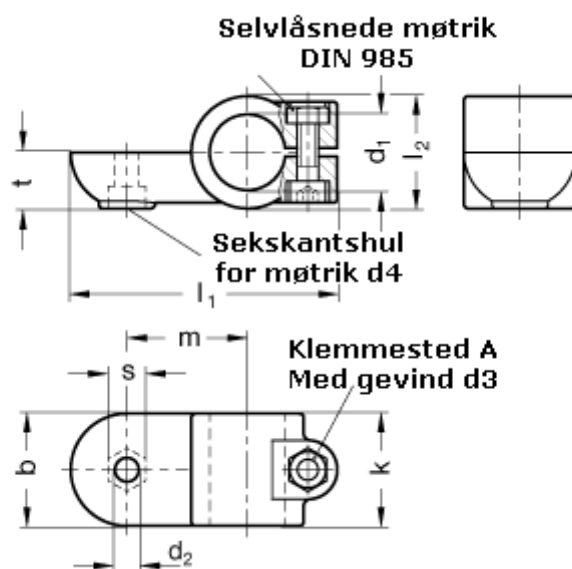

Varenummer: 20278B45AV2BL
Beskrivelse: E+G laskeforbindelse
GN278-B45-AV-2-BL

Mål

b = 65	m = 70
d1 = B45	s = 17.0
d2 = 10.5	t = 32.5
d3 = M10	
d4 = M10	
k = 65	
l1 = 148	
l2 = 65	